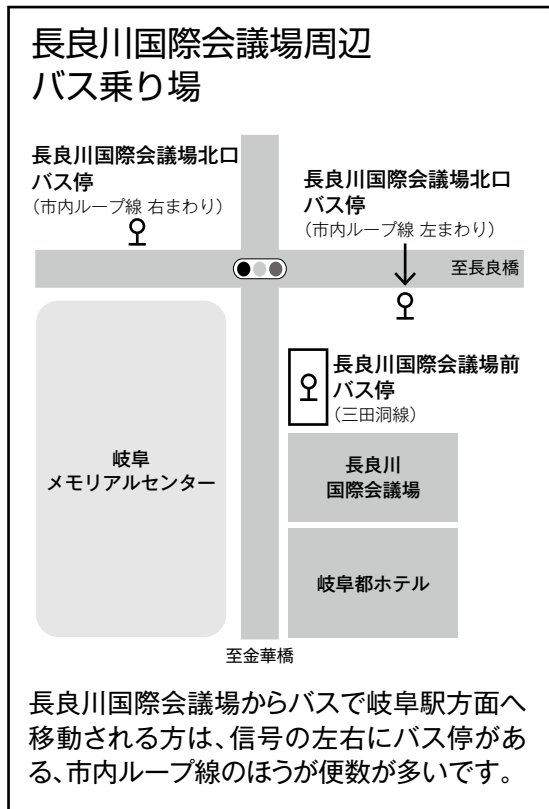

## 会場へのアクセス

# 会場へのご案内 (アクセスマップ)

## 岐阜市内地図

※バスでの移動につきましては次頁をご覧ください。

### 長良川国際会議場

〒502-0817 岐阜市長良福光 2695-2  
TEL 058-296-1200

**行き先と乗り場**

「K51三田洞団地」行き他、行先番号「K50」「K51」  
 (JR岐阜駅前10乗場／名鉄岐阜駅前9乗場)  
 「長良川国際会議場前」下車 徒歩1分、JR岐阜駅から約20分  
 ※「市内ループ左右回り」(JR岐阜駅前11乗場／名鉄岐阜駅前4乗場)でもアクセス可(左回りのみ)  
 「長良川国際会議場北口」下車徒歩3分、JR岐阜駅から約20分  
 ※7時～22時まで、約10分間隔で運行しております。